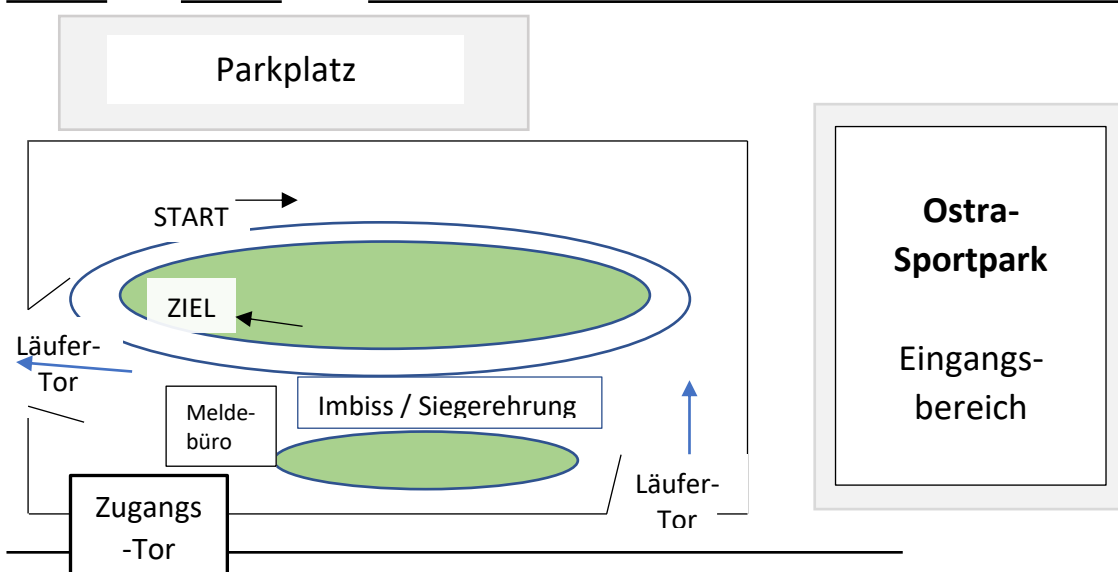

Für euch von Interesse ist, dass Start- und Ziel-Bereiche sich auf dem Leichtathletik-Sportplatz zwischen dem Elberadweg und dem Parkplatz an der Pieschener Allee befinden. Der Hauptzugang für Teilnehmer, Betreuer und Gäste ist das Tor unterhalb der Treppe zur Eishalle. Weitere Tore sind vornehmlich den Rundenläufern vorbehalten und dürfen während der dort stattfindenden Läufe nicht benutzt werden!

Wir bitten alle Teilnehmer und Besucher der Veranstaltung auf die Einhaltung der Sauberkeit im Stadion zu achten und aufgestellte Abfallbehältnisse zu nutzen.

Bei Anfahrt mit dem Auto bitten wir die öffentlichen Parkplätze entlang der Pieschener Allee zu nutzen.

Allen Teilnehmern viel Spaß beim gemeinsamen Nikolauslauf 2023 !

Abt.-Ltg. LA

Post SV Dresden

WK Org.-Team

Lageskizze nächste Seite!

..... Pieschener Allee .....

Verbindungsweg .. teilw. Laufstrecke

..... Elberadweg .....